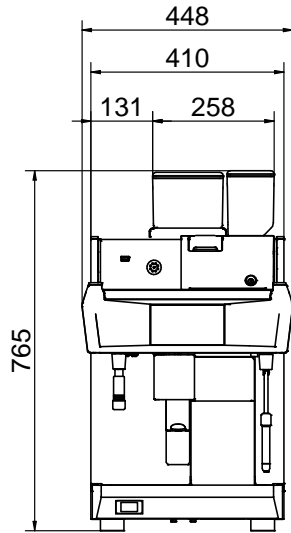

Front

Sida

Elektricitet

Spänning:

602561
(TANGOACEMTSELF) 400 V/3N ph/50 Hz

Effekt, max:

5.2 kW

Stickkontakt typ:

Kabel utan stickpropp

Vatten

[NOT TRANSLATED] 5 / 60 °C

Viktig information

Yttermått, bredd

448 mm

Yttermått, djup

627 mm

Yttermått, höjd

846 mm

ISO 9001; ISO 14001; ISO 45001; ISO 50001 kg

Nettovikt:

Fraktvolyt:

0.69 m³

Hållbarhetsdata

Effekt, min:

7.5 Amps