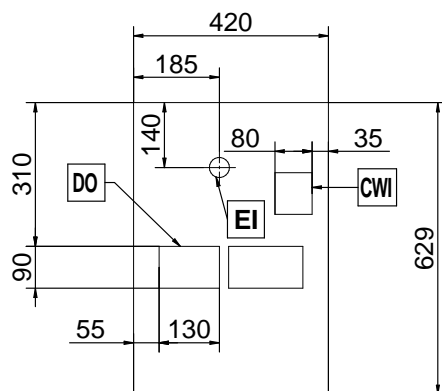

Topp

Elektricitet

Spänning:

602561
(TANGOACEMTSELF) 400 V/3N ph/50 Hz

Effekt, max:

5.2 kW

Stickkontakt typ:

Kabel utan stickpropp

Vatten

[NOT TRANSLATED] 5 / 60 °C

Viktig information

Yttermått, bredd

448 mm

Yttermått, djup

627 mm

Yttermått, höjd

846 mm

ISO 9001; ISO 14001; ISO 45001; ISO 50001 kg

Nettovikt:

Fraktvolyt:

0.69 m³

Hållbarhetsdata

Effekt, min:

7.5 Amps