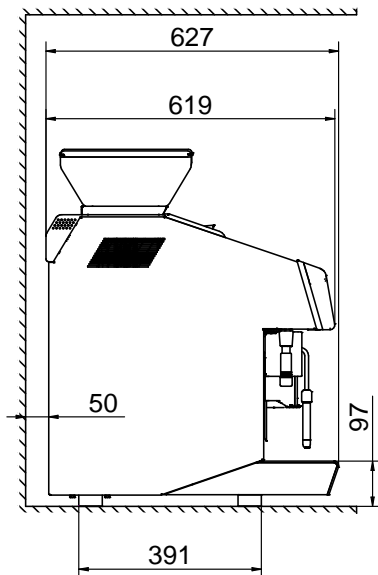

Front

Sida

Elektricitet

Spänning:

602561
(TANGOACEMTSELF) 400 V/3N ph/50 Hz

Effekt, max:

5.2 kW

Stickkontakt typ:

Kabel utan stickpropp

Vatten

[NOT TRANSLATED] 5 / 60 °C

Viktig information

Yttermått, bredd

448 mm

Yttermått, djup

627 mm

Yttermått, höjd

846 mm

ISO 9001; ISO 14001; ISO 45001; ISO 50001 kg

Nettovikt:

Fraktvolyt:

0.69 m³

Hållbarhetsdata

Effekt, min:

7.5 Amps